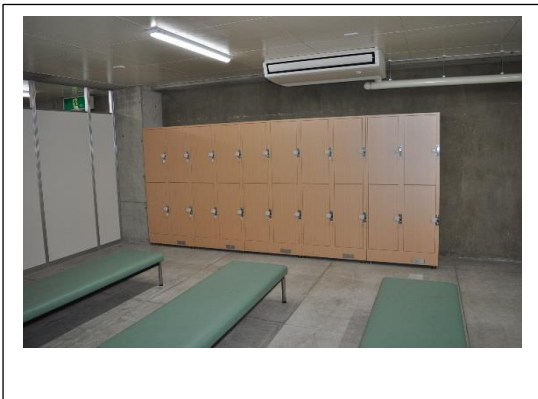

運動公園大更衣室写真

大更衣室入口

ロッカールーム（北側 2室 山吹色・黄色）

ロッカールーム（南側 2室 緑色・黄緑色）

ロッカールーム（内部）

温水シャワー室（南北共 1箇所バリアフリー）

更衣ブース

トイレ